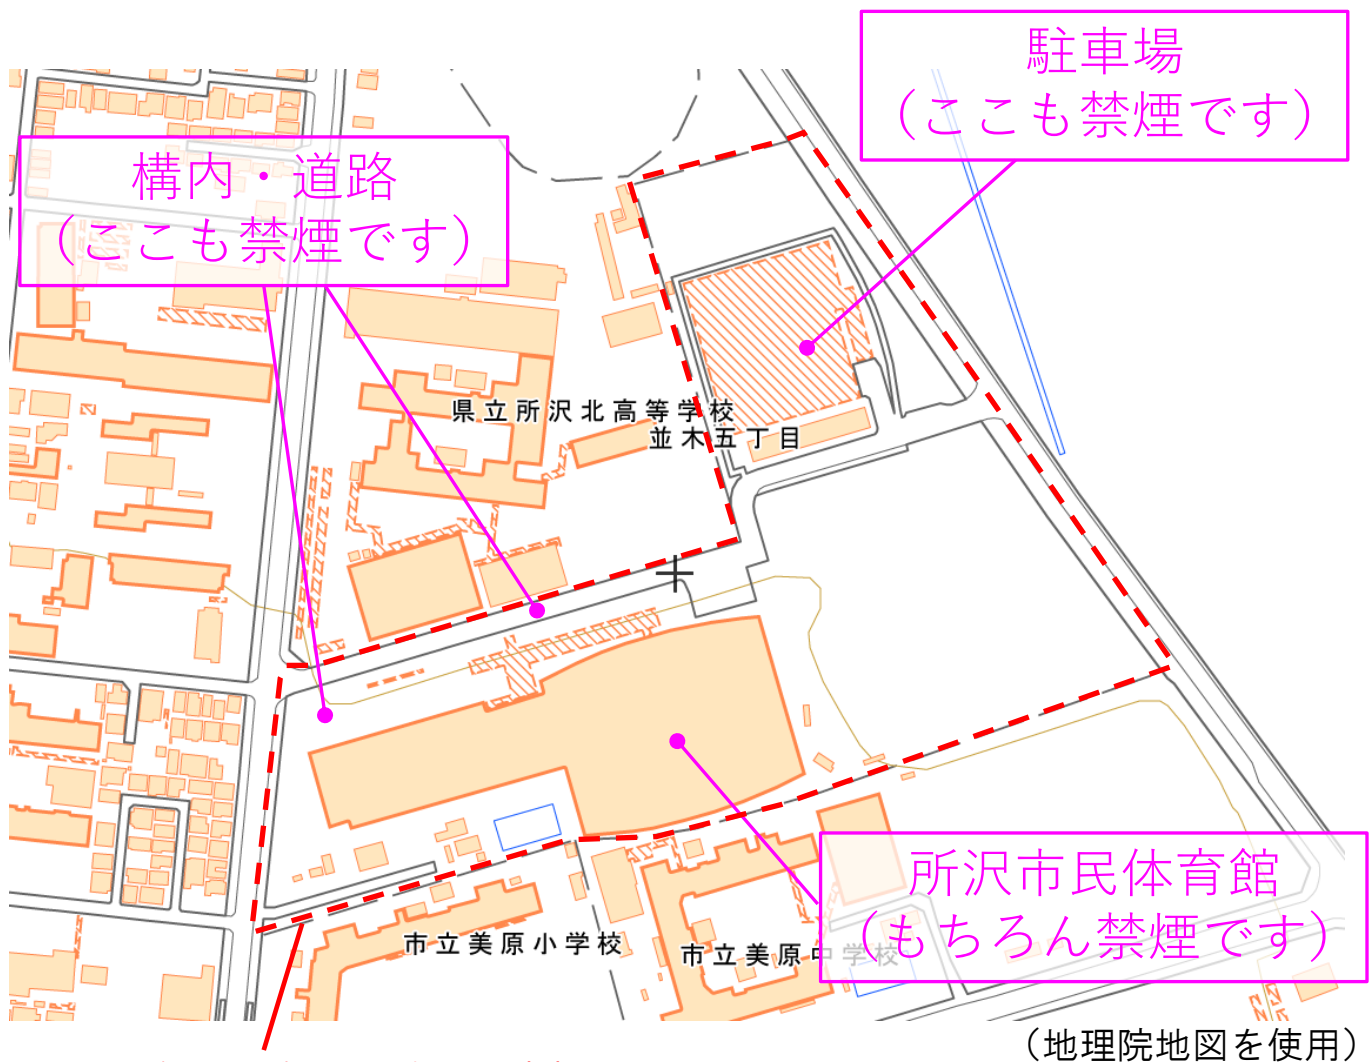

剣道大会に参加される大人の皆様へ

市民体育館は**全面禁煙**です！

施設内はもちろん、
構内（道路も駐車場も）全て禁煙です

この範囲内は全て禁煙です！

また、裸足で外に出ないでください。

守られない場合、今後の大会が中止になります。
大人の問題で子供の試合も出来なくなります。
ご協力お願いします。