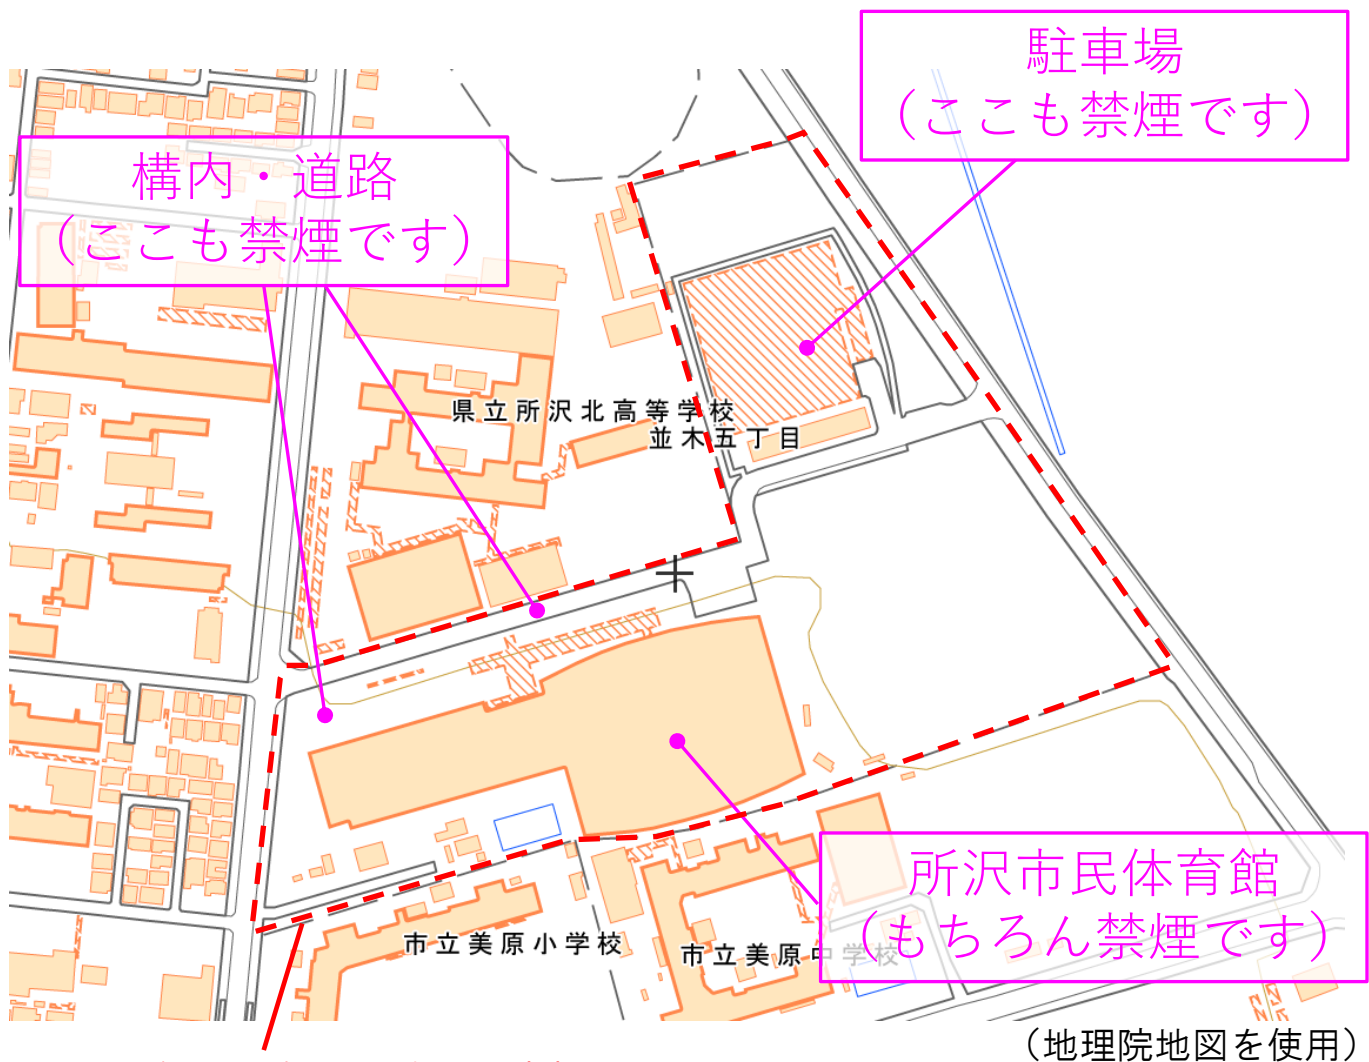

剣道大会に参加される大人の皆様へ

市民体育館は**全面禁煙**です！

施設内はもちろん、  
構内（道路も駐車場も）全て禁煙です

**この範囲内は全て禁煙です！**

また、裸足で外に出ないでください。

守られない場合、今後の大会が中止になります。  
大人の問題で子供の試合も出来なくなります。  
ご協力お願いします。